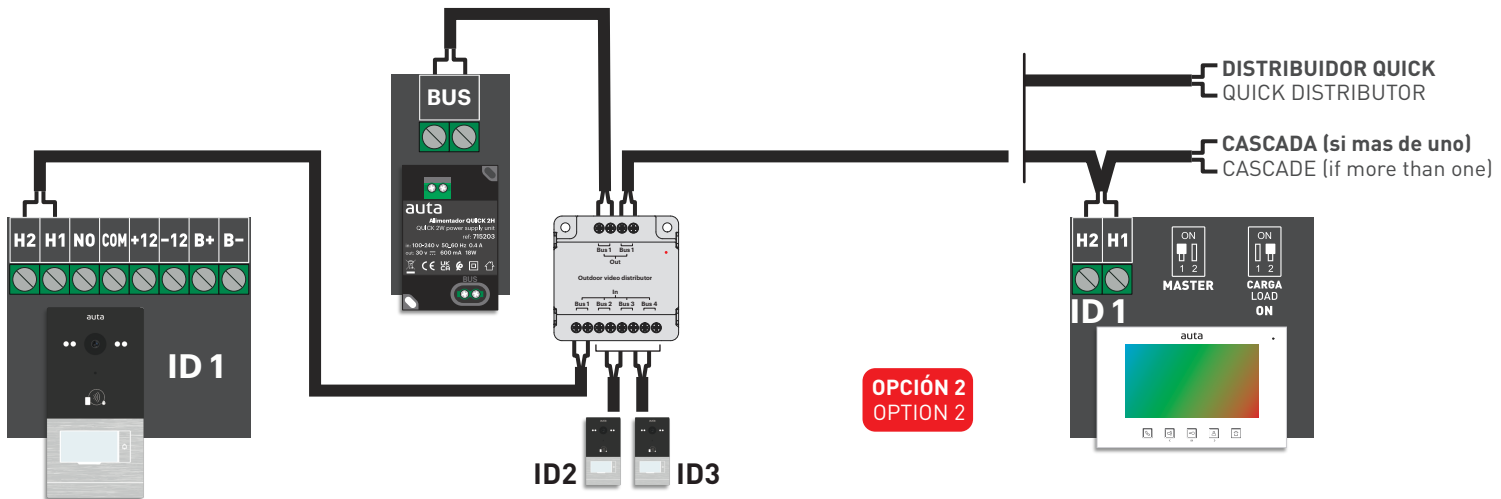

QUICK

2H

REF: 730199

ES SELECTOR QUICK 2H

EN QUICK 2W SELECTOR

auta

Bringing people together

Descripción Description

- **Montaje en superficie**
Surface mounting
- **LED de alimentación**
Supply LED
- **Salida**
Out
- **Control de amplificación**
Amplification control
A1 → x 1
A2 → x 1.2
- **Entrada placa Quick (MÁXIMO 3 PLACAS POR SISTEMA)**
Quick panel input (3 PANELS PER SYSTEM MAXIMUM)

Instalación Installation

CABLE RECOMENDADO
RECOMMENDED WIRE

2 x 0,5 mm TRENZADO
2 x AWG 24 TWISTED

HASTA 150 m
UP TO 150 m

CABLE MÍNIMO RECOMENDADO
MINIMUM RECOMMENDED WIRE

2 x 0,25 mm
2 x AWG 30

HASTA 100 m
UP TO 100 m

CABLE MÁXIMO RECOMENDADO
MAXIMUM WIRE RECOMMENDED

2 x 2,5 mm
2 x AWG 10

HASTA 150 m
UP TO 150 m