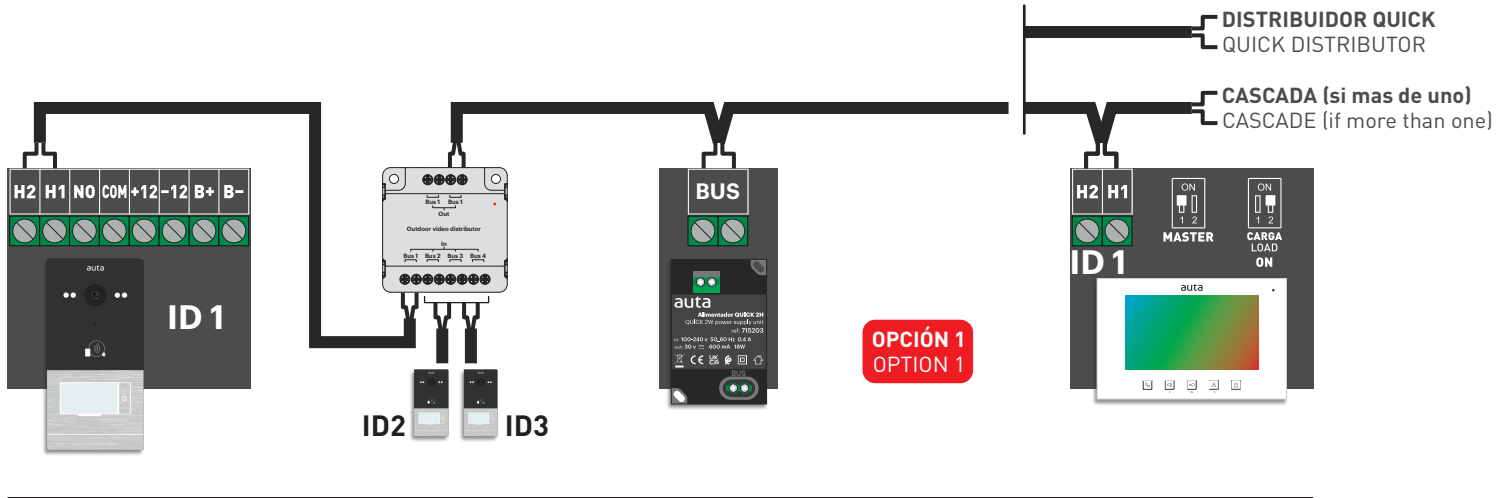

QUICK

2H

REF: 730199

ES SELECTOR QUICK 2H

EN QUICK 2W SELECTOR

auta

Bringing people together

Descripción Description

- **Montaje en superficie**
Surface mounting
- **LED de alimentación**
Supply LED
- **Salida**
Out
- **Control de amplificación**
Amplification control
A1 → x 1
A2 → x 1.2
- **Entrada placa Quick (MÁXIMO 3 PLACAS POR SISTEMA)**
Quick panel input (3 PANELS PER SYSTEM MAXIMUM)

Instalación Installation

CABLE RECOMENDADO
RECOMMENDED WIRE

2 x 0,5 mm TRENZADO
2 x AWG 24 TWISTED

HASTA 150 m
UP TO 150 m

CABLE MÍNIMO RECOMENDADO
MINIMUM RECOMMENDED WIRE

2 x 0,25 mm
2 x AWG 30

HASTA 100 m
UP TO 100 m

CABLE MÁXIMO RECOMENDADO
MAXIMUM WIRE RECOMMENDED

2 x 2,5 mm
2 x AWG 10

HASTA 150 m
UP TO 150 m