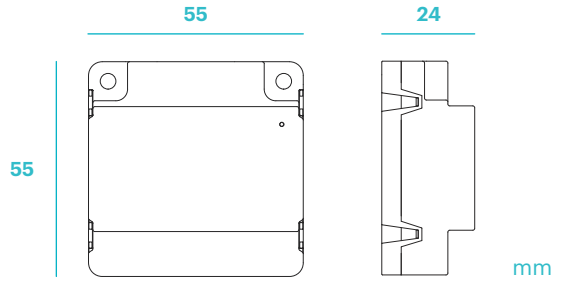

- **Montaje en superficie**
Surface mounting
- **LED de alimentación**
Supply LED
- **Salida**
Out
- **Control de amplificación**
Amplification control
A1 → x 1
A2 → x 1.2
- **Entrada placa Quick (MÁXIMO 3 PLACAS POR SISTEMA)**
Quick panel input (3 PANELS PER SYSTEM MAXIMUM)

Instalación Installation

CABLE RECOMENDADO
RECOMMENDED WIRE

2 x 0,5 mm TRENZADO
2 x AWG 24 TWISTED

HASTA 150 m
UP TO 150 m

CABLE MÍNIMO RECOMENDADO
MINIMUM RECOMMENDED WIRE

2 x 0,25 mm
2 x AWG 30

HASTA 100 m
UP TO 100 m

CABLE MÁXIMO RECOMENDADO
MAXIMUM WIRE RECOMMENDED

2 x 2,5 mm
2 x AWG 10

HASTA 150 m
UP TO 150 m