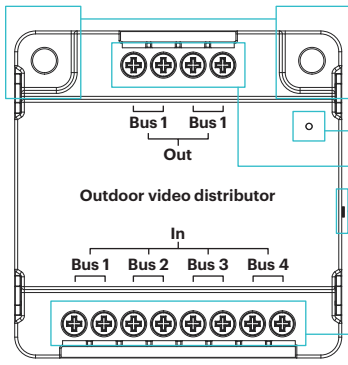

- **Montaje en superficie**
Surface mounting
- **LED de alimentación**
Supply LED
- **Salida**
Out
- **Control de amplificación**
Amplification control
A1 → x 1
A2 → x 1.2
- **Entrada placa Quick (MÁXIMO 3 PLACAS POR SISTEMA)**
Quick panel input (3 PANELS PER SYSTEM MAXIMUM)

Instalación Installation

CABLE RECOMENDADO
RECOMMENDED WIRE

2 x 0,5 mm TRENZADO
2 x AWG 24 TWISTED

HASTA 150 m
UP TO 150 m

CABLE MÍNIMO RECOMENDADO
MINIMUM RECOMMENDED WIRE

2 x 0,25 mm
2 x AWG 30

HASTA 100 m
UP TO 100 m

CABLE MÁXIMO RECOMENDADO
MAXIMUM WIRE RECOMMENDED

2 x 2,5 mm
2 x AWG 10

HASTA 150 m
UP TO 150 m