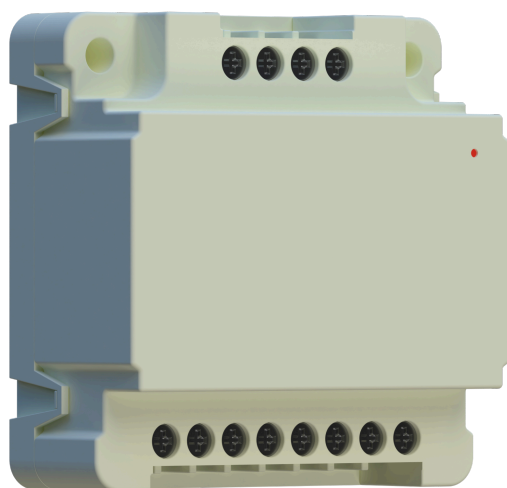

QUICK

2H

REF: 730199

ES SELECTOR QUICK 2H

EN QUICK 2W SELECTOR

auta

Bringing people together

Descripción Description

- **Montaje en superficie**
Surface mounting
- **LED de alimentación**
Supply LED
- **Salida**
Out
- **Control de amplificación**
Amplification control
A1 → x 1
A2 → x 1.2
- **Entrada placa Quick (MÁXIMO 3 PLACAS POR SISTEMA)**
Quick panel input (3 PANELS PER SYSTEM MAXIMUM)