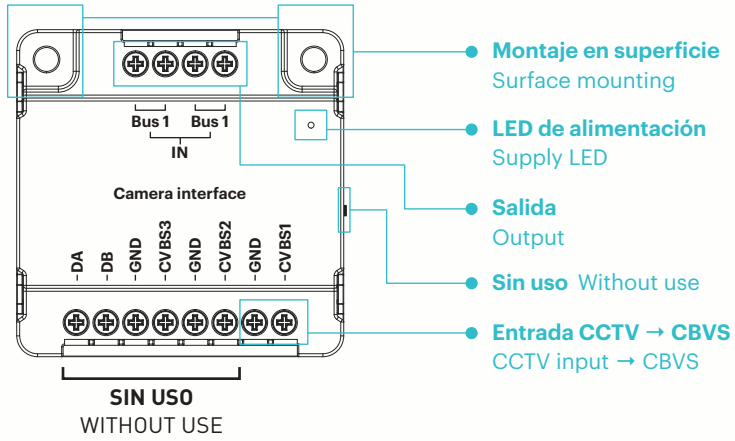

QUICK

2H

REF: 730198

ES INTERFACE CCTV QUICK 2H

EN QUICK 2W CCTV INTERFACE

auta

Bringing people together

Descripción Description

ESTE MODO REQUIERE QUE EL LA ID DEL INTERFACE SEA CORRELATIVA A LA ÚLTIMA PLACA. EJEMPLO PLACA ID 1, ID 2 E INTERFACE ID 3.
THIS MODE REQUIRES THAT THE INTERFACE ID BE CORRELATIVE TO THE LAST PANEL. EXAMPLE PANEL ID 1, ID 2 AND INTERFACE ID 3.