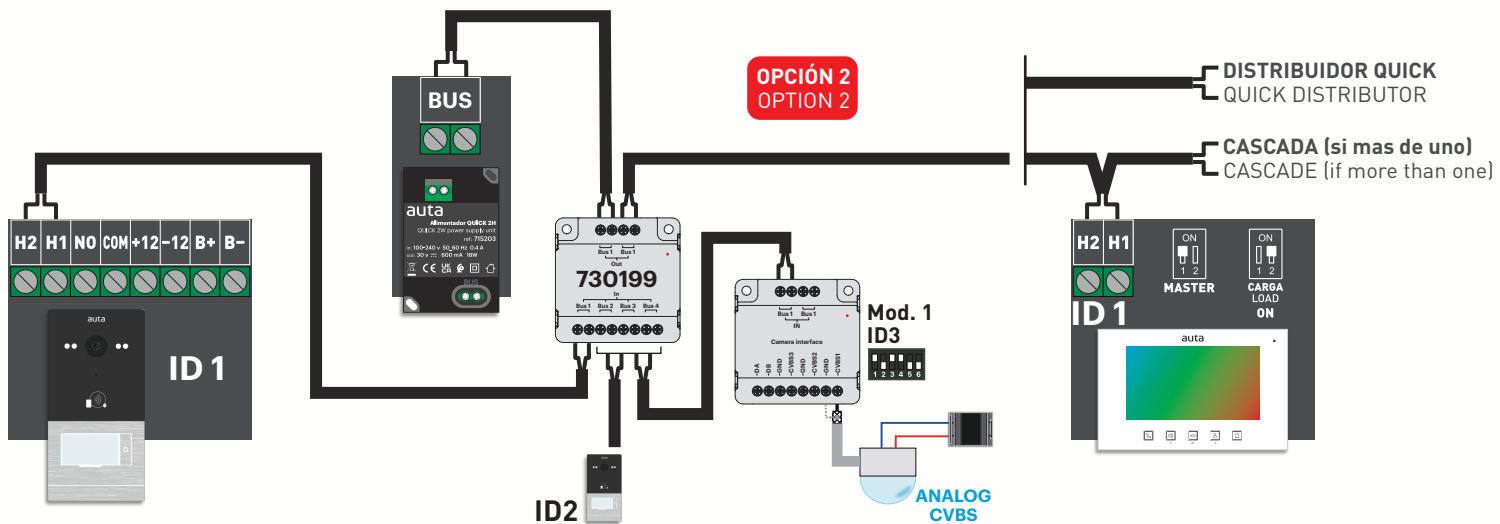

Instalación Installation

CABLE RECOMENDADO

RECOMMENDED WIRE

2 x 0,5 mm TRENZADO

2 x AWG 24 TWISTED

HASTA 150 m

UP TO 150 m

CABLE MÍNIMO RECOMENDADO

MINIMUM RECOMMENDED WIRE

2 x 0.25 mm

2 x AWG 30

HASTA 100 m

UP TO 100 m

CABLE MÁXIMO RECOMENDADO

MAXIMUM WIRE RECOMMENDED

2 x 2.5 mm

2 x AWG 10

HASTA 150 m

UP TO 150 m