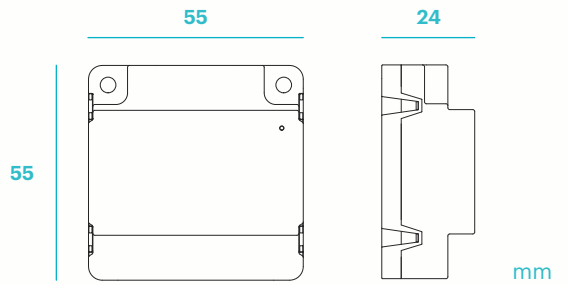

Instalación Installation

CABLE RECOMENDADO

RECOMMENDED WIRE

2 x 0,5 mm TRENZADO

2 x AWG 24 TWISTED

HASTA 150 m

UP TO 150 m

CABLE MÍNIMO RECOMENDADO

MINIMUM RECOMMENDED WIRE

2 x 0.25 mm

2 x AWG 30

HASTA 100 m

UP TO 100 m

CABLE MÁXIMO RECOMENDADO

MAXIMUM WIRE RECOMMENDED

2 x 2.5 mm