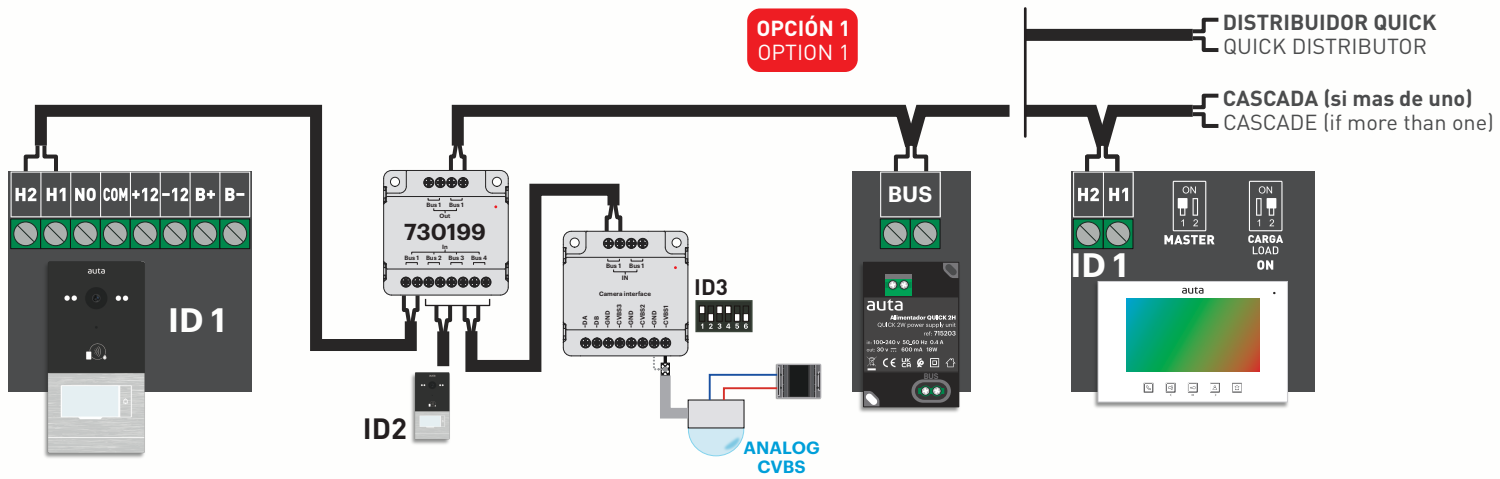

QUICK

2H

REF: 730198

ES INTERFACE CCTV QUICK 2H

EN QUICK 2W CCTV INTERFACE

auta

Bringing people together

Descripción Description

Instalación Installation

CABLE RECOMENDADO

RECOMMENDED WIRE

2 x 0,5 mm TRENZADO

2 x AWG 24 TWISTED

HASTA 150 m

UP TO 150 m

CABLE MÍNIMO RECOMENDADO

2 x AWG 10

HASTA 150 m

UP TO 150 m

→ Modo de trabajo Working mode

MOD. 1

INDEPENDIENTE: este se comporta como una placa independiente. Podremos activarlo y extender el tiempo pulsado  .
STANDALONE: it behaves like an independent panel. We can activate it and extend the time by pressing  .

ESTE MODO REQUIERE QUE EL LA ID DEL INTERFACE SEA LA MISMA QUE LA PLACA A LA QUE VA ASOCIADO.
THIS MODE REQUIRES THAT THE INTERFACE ID BE THE SAME AS THE PANEL TO WHICH IT IS ASSOCIATED.

→ Dirección Address