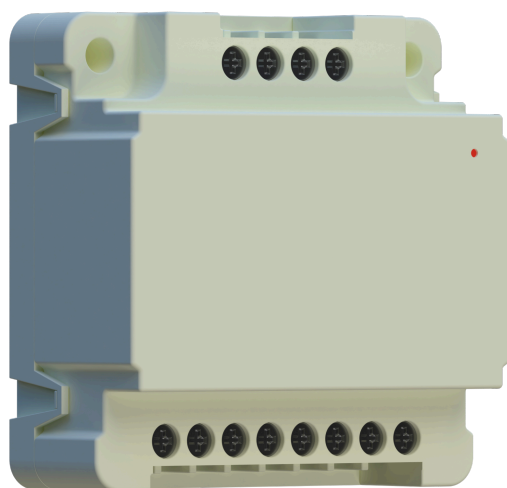

QUICK

2H

REF: 730198

ES INTERFACE CCTV QUICK 2H

EN QUICK 2W CCTV INTERFACE

auta

Bringing people together

Descripción Description

Instalación Installation

CABLE RECOMENDADO

RECOMMENDED WIRE

2 x 0,5 mm TRENZADO

2 x AWG 24 TWISTED

HASTA 150 m

UP TO 150 m

CABLE MÍNIMO RECOMENDADO

2 x AWG 10

HASTA 150 m

UP TO 150 m

→ Modo de trabajo Working mode

MOD. 1

INDEPENDIENTE: este se comporta como una placa independiente. Podremos activarlo y extender el tiempo pulsado  .
STANDALONE: it behaves like an independent panel. We can activate it and extend the time by pressing  .