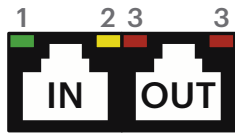

Características Features

- Soporte extraíble para montaje Removable mounting bracket
- Salidas a viviendas Flats outputs
- Entrada _ Salida de línea - LEDS de estado Line Input _ Output - Status LEDS

- | | | |
|---|--|-----------------------------------|
| 1 | VERDE ENCENDIDO (alimentación local conectada) | GREEN ON (local supply connected) |
| 2 | AMARILLO ENCENDIDO (hub alimentado) | YELLOW ON (hub supplied) |
| 3 | ROJO ENCENDIDO (carga de video ON) | RED ON (video load ON) |