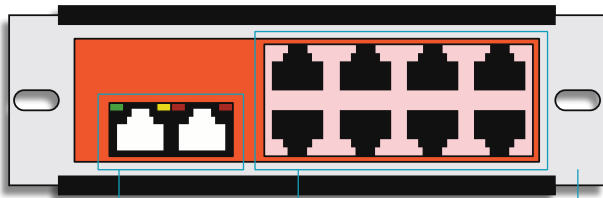

Características Features

- Soporte extraíble para montaje Removable mounting bracket
- Salidas a viviendas Flats outputs
- Entrada _ Salida de línea - LEDS de estado Line Input _ Output - Status LEDS

- | | | |
|---|--|-----------------------------------|
| 1 | VERDE ENCENDIDO (alimentación local conectada) | GREEN ON (local supply connected) |
| 2 | AMARILLO ENCENDIDO (hub alimentado) | YELLOW ON (hub supplied) |
| 3 | ROJO ENCENDIDO (carga de video ON) | RED ON (video load ON) |

- Carga de video Video load

<input checked="" type="checkbox"/> Conectada (Rojo ON) Connected (Red ON)	<input type="checkbox"/> Desconectada (Rojo OFF) Disconnected (Red OFF)
---	--
- Alimentación local (24 Vcc) Local supply (24 Vdc)
- Anclaje mediante carril DIN Mounting thought DIN rail