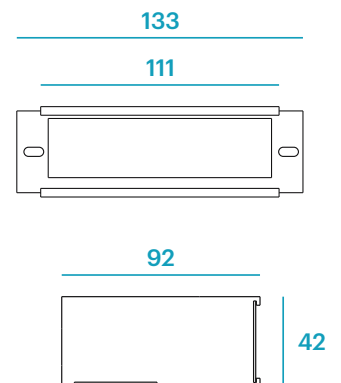

Características Features

- Soporte extraíble para montaje Removable mounting bracket
- Salidas a viviendas Flats outputs
- Entrada _ Salida de línea - LEDS de estado Line Input _ Output - Status LEDS

- | | | |
|---|--|-----------------------------------|
| 1 | VERDE ENCENDIDO (alimentación local conectada) | GREEN ON (local supply connected) |
| 2 | AMARILLO ENCENDIDO (hub alimentado) | YELLOW ON (hub supplied) |
| 3 | ROJO ENCENDIDO (carga de video ON) | RED ON (video load ON) |

- Carga de video Video load

<input checked="" type="checkbox"/> Conectada (Rojo ON) Connected (Red ON)	<input type="checkbox"/> Desconectada (Rojo OFF) Disconnected (Red OFF)
---	--
- Alimentación local (24 Vcc) Local supply (24 Vdc)
- Anclaje mediante carril DIN Mounting thought DIN rail