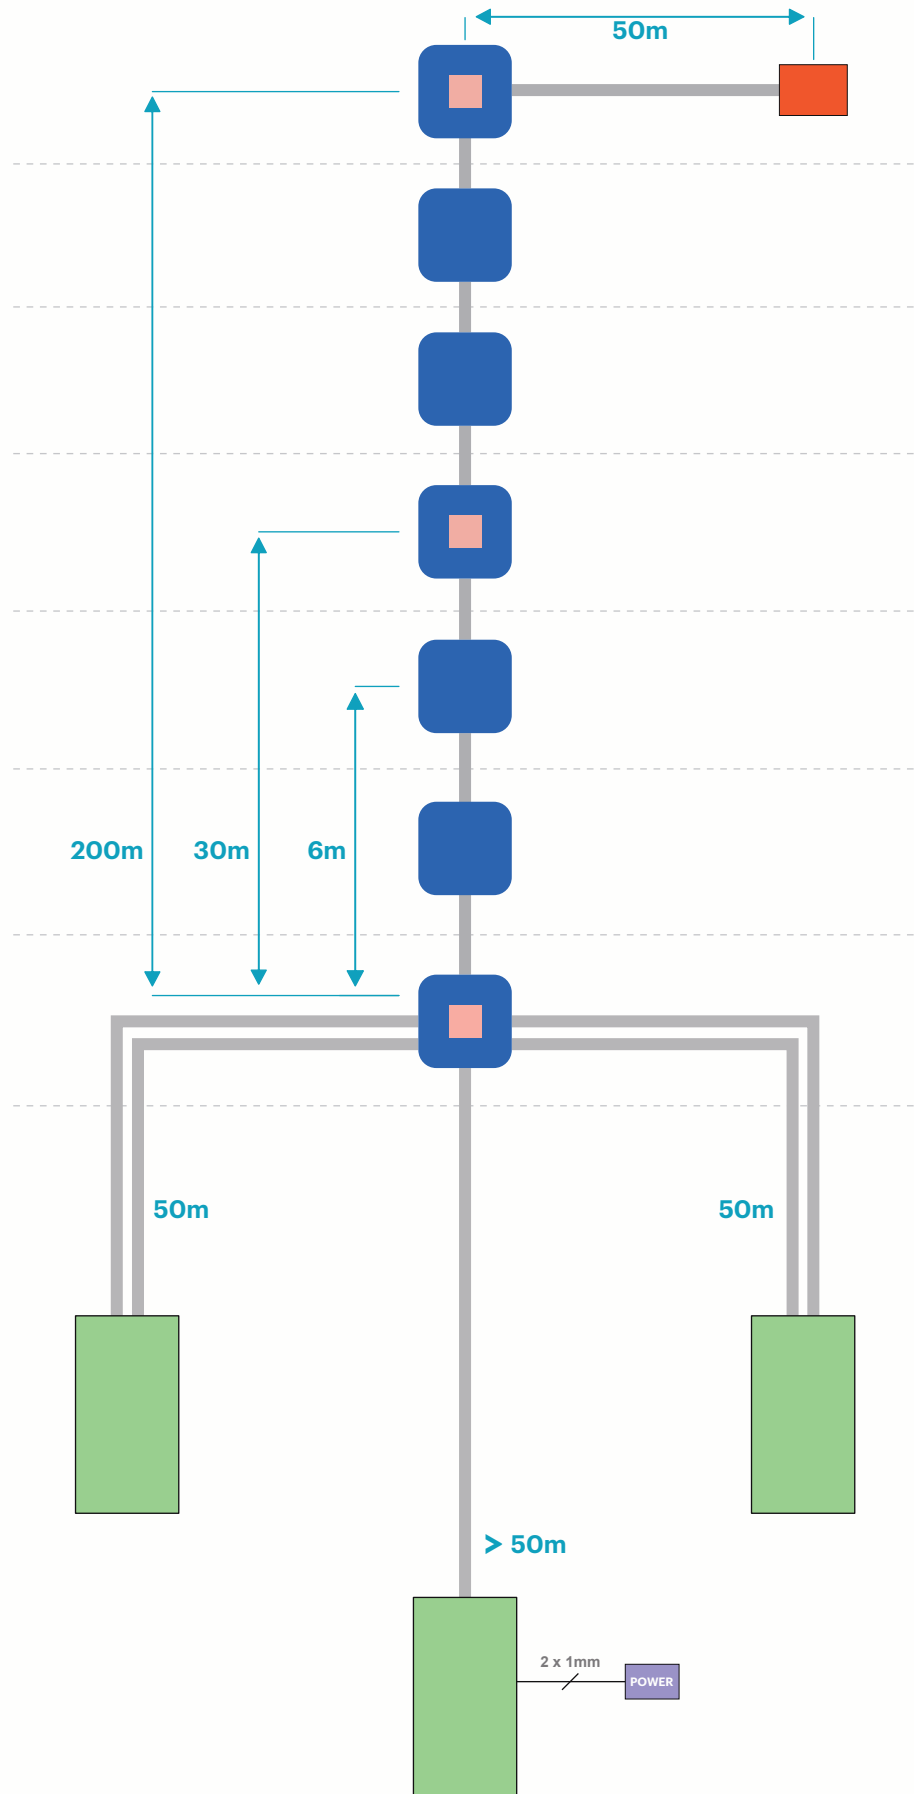

Montaje Mounting

Rack 19"
19" rack

SUPERFICIE
(desatornillar levemente para cambiar el soporte)
SUFACE
(unscrew slightly to change the bracket)

CARRIL DIN
(desatornillar levemente para extraer el soporte)
DIN RAIL
(unscrew slightly to remove the bracket)

Conexión Connection

	CAT 5/6/FTP	AUTA						
par NARANJA ORANGE pair		+	<p>T-568B</p>					
par VERDE GREEN pair		-						
cable AZUL_BLANCO BLUE_WHITE wire		Va						
cable AZUL BLUE wire		Vb						
cable MARRÓN_BLANCO BROWN_WHITE wire								
cable MARRÓN BROWN wire		D						
100% COBRE 100% COPPER								
T-568B								

Instalación Installation

Manual de instalación P&P _ P&P ISO
Installation manual P&P _ ISO P&P

Distancias estándar Standard distances

 CELDA HUB CON ALIMENTADOR
CELL HUB WITH P.S.U.

 CELDA HUB SIN ALIMENTADOR
CELL HUB WITHOUT P.S.U.

 MONITOR
MONITOR

 PLACA
PANEL

 CAT 5_6_FTE 100% COPPER