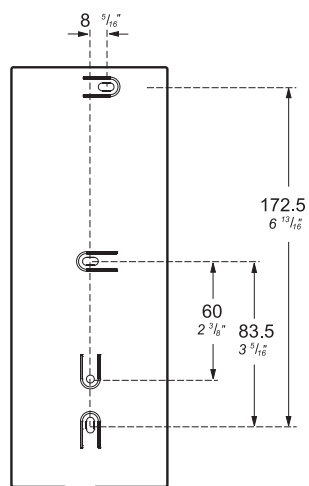

Citofono modulare serie Exhito
 Modular intercom serie Exhito
 Combiné modulaire série Exhito
 Teléfono modular serie Exhito
 Telefone de porta modular Exhito
 Modulares Haustelefon Exhito

I conduttori in grassetto hanno una sezione minima di 0,75mm²
 The cables in bold faces type have a minimum cross section of 0.75mm²
 Les conducteurs en caractères gras sont une section minimum de 0,75mm²
 Los conductores en negrita tienen una sección mínima de 0.75mm²
 Os condutores representados a traço grosso têm uma secção mínima de 0,75mm²
 Die fettgedruckten Leiter haben einen Querschnitt von mind. 0,75mm²