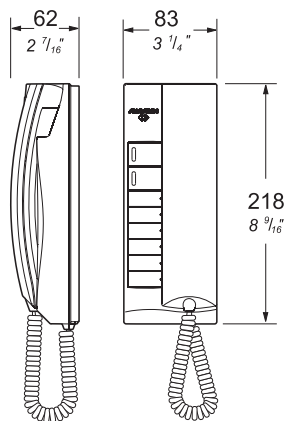

Citofono modulare serie Exhito
 Modular intercom serie Exhito
 Combiné modulaire série Exhito
 Teléfono modular serie Exhito
 Telefone de porta modular Exhito
 Modulares Haustelefon Exhito

I conduttori in grassetto hanno una sezione minima di 0,75mm²
 The cables in bold faces type have a minimum cross section of 0.75mm²
 Les conducteurs en caractères gras sont une section minimum de 0,75mm²
 Los conductores en negrita tienen una sección mínima de 0.75mm²
 Os condutores representados a traço grosso têm uma secção mínima de 0,75mm²
 Die fettgedruckten Leiter haben einen Querschnitt von mind. 0,75mm²