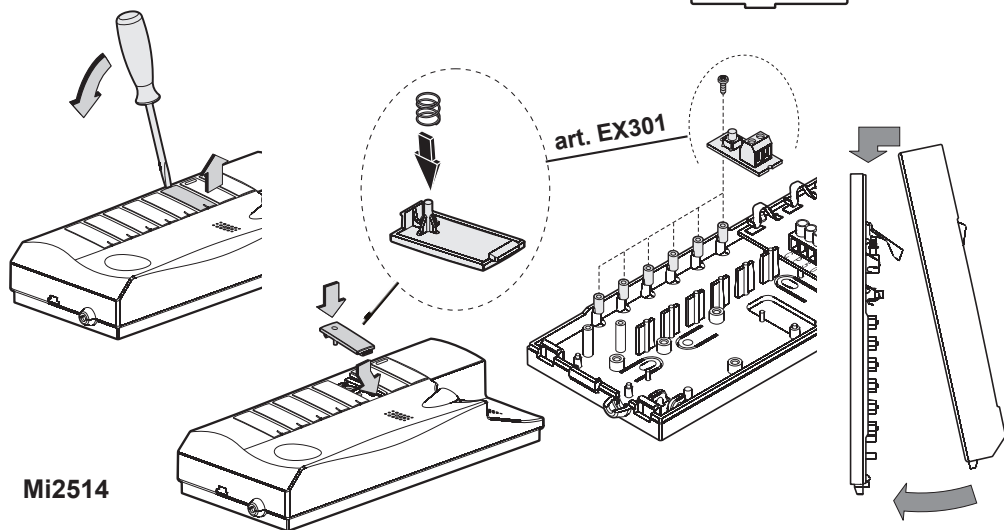

Citofono modulare serie Exhito
 Modular intercom serie Exhito
 Combiné modulaire série Exhito
 Teléfono modular serie Exhito
 Telefone de porta modular Exhito
 Modulares Haustelefon Exhito

I conduttori in grassetto hanno una sezione minima di 0,75mm²
 The cables in bold faces type have a minimum cross section of 0.75mm²
 Les conducteurs en caractères gras sont une section minimum de 0,75mm²
 Los conductores en negrita tienen una sección mínima de 0.75mm²
 Os condutores representados a traço grosso têm uma secção mínima de 0,75mm²
 Die fettgedruckten Leiter haben einen Querschnitt von mind. 0,75mm²

- PA**
 Pulsante apriporta
 Door release push-button
 Bouton-poussoir ouvre-porte
 Pulsador abrepuerta
 Botão para abrir a porta
 Türöffnertaste
- SE**
 Serratura elettrica
 Electric door lock
 Gâche électrique
 Cerradura eléctrica
 Fechadura eléctrica
 elektrisches Türschloss