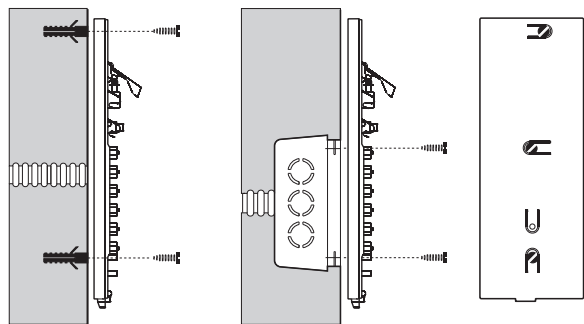

Citofono modulare serie Exhito
 Modular intercom serie Exhito
 Combiné modulaire série Exhito
 Teléfono modular serie Exhito
 Telefone de porta modular Exhito
 Modulares Haustelefon Exhito

I conduttori in grassetto hanno una sezione minima di 0,75mm²
 The cables in bold faces type have a minimum cross section of 0.75mm²
 Les conducteurs en caractères gras sont une section minimum de 0,75mm²
 Los conductores en negrita tienen una sección mínima de 0.75mm²
 Os condutores representados a traço grosso têm uma secção mínima de 0,75mm²
 Die fettgedruckten Leiter haben einen Querschnitt von mind. 0,75mm²

- PA**
 Pulsante apriporta
 Door release push-button
 Bouton-poussoir ouvre-porte
 Pulsador abrepuerta
 Botão para abrir a porta
 Türöffnertaste
- SE**
 Serratura elettrica
 Electric door lock
 Gâche électrique
 Cerradura eléctrica
 Fechadura eléctrica
 elektrisches Türschloss