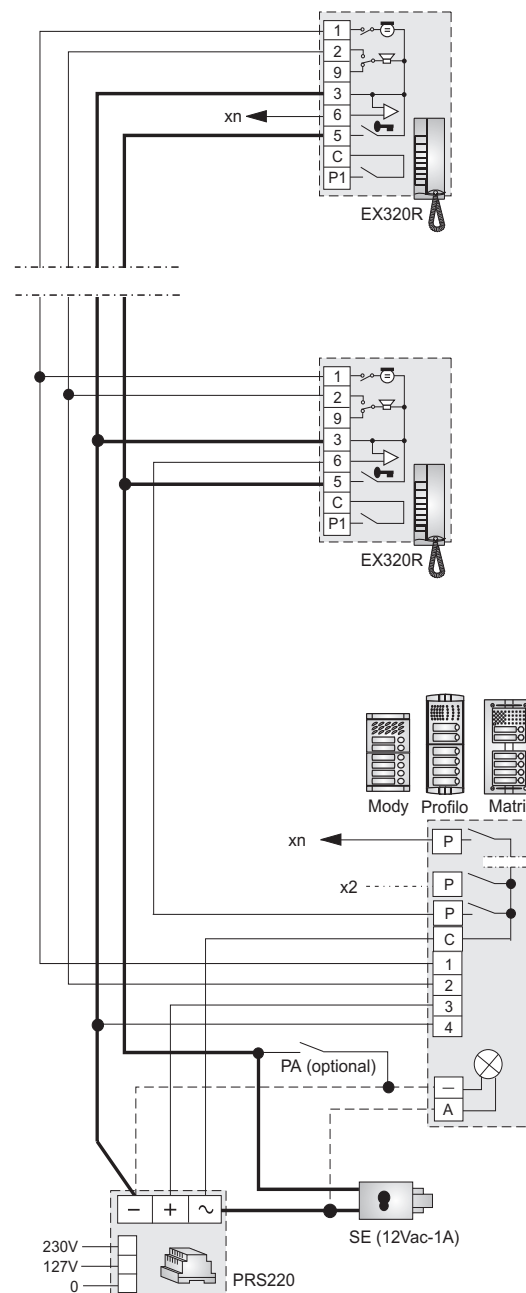

Citofono modulare serie Exhito
 Modular intercom serie Exhito
 Combiné modulaire série Exhito
 Teléfono modular serie Exhito
 Telefone de porta modular Exhito
 Modulares Haustelefon Exhito

I conduttori in grassetto hanno una sezione minima di 0,75mm²
 The cables in bold faces type have a minimum cross section of 0.75mm²
 Les conducteurs en caractères gras sont une section minimum de 0,75mm²
 Los conductores en negrita tienen una sección mínima de 0.75mm²
 Os condutores representados a traço grosso têm uma secção mínima de 0,75mm²
 Die fettgedruckten Leiter haben einen Querschnitt von mind. 0,75mm²

- PA**
 Pulsante apriporta
 Door release push-button
 Bouton-poussoir ouvre-porte
 Pulsador abrepuerta
 Botão para abrir a porta
 Türöffnertaste
- SE**
 Serratura elettrica
 Electric door lock
 Gâche électrique
 Cerradura eléctrica
 Fechadura eléctrica
 elektrisches Türschloss