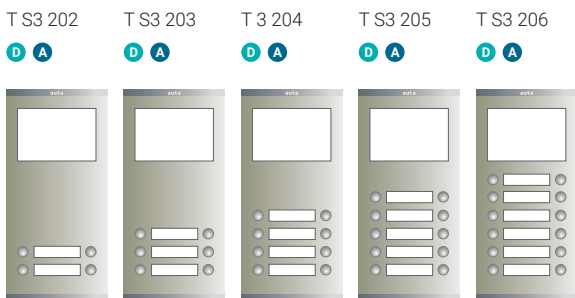

Entry panels

compact T

D DIGITAL T
A ANALOG T

SERIES 3

Dimensions:
Entry panel: 262 x 130 mm
Mounting box: 248 x 130 x 60 mm

REF.	DESCRIPTION
D 651312 A 851312	T S3 102
D 651313 A 851313	T S3 103
D 651314 A 851314	T S3 104
D 651315 A 851315	T S3 105
D 651316 A 851316	T S3 106
D 651322 A 851322	T S3 202
D 651323 A 851323	T S3 203
D 651324 A 851324	T S3 204
D 651325 A 851325	T S3 205
D 651326 A 851326	T S3 206

REF.	DESCRIPTION
D 651301 A 851301	T S3 101 AUTO KEY
D 651321 A 855321	T S3 201 AUTO KEY
D 651302	T S3 KEYPAD
D 651300 A 851300	T S3