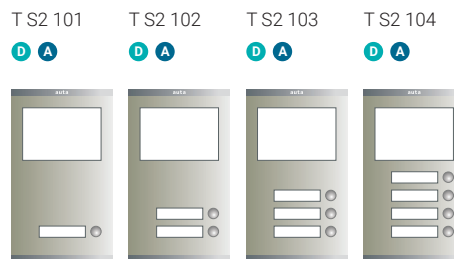

SERIES 2

Dimensions:
Entry panel: 215 x 130 mm
Mounting box: 203 x 130 x 60 mm

REF.	DESCRIPTION
D 651211	A 851211 T S2 101
D 651212	A 851212 T S2 102
D 651213	A 851213 T S2 103
D 651214	A 851214 T S2 104
D 651221	A 851221 T S2 201
D 651222	A 851222 T S2 202
D 651223	A 851223 T S2 203
D 651224	A 851224 T S2 204
D 651200	A 851200 T S2