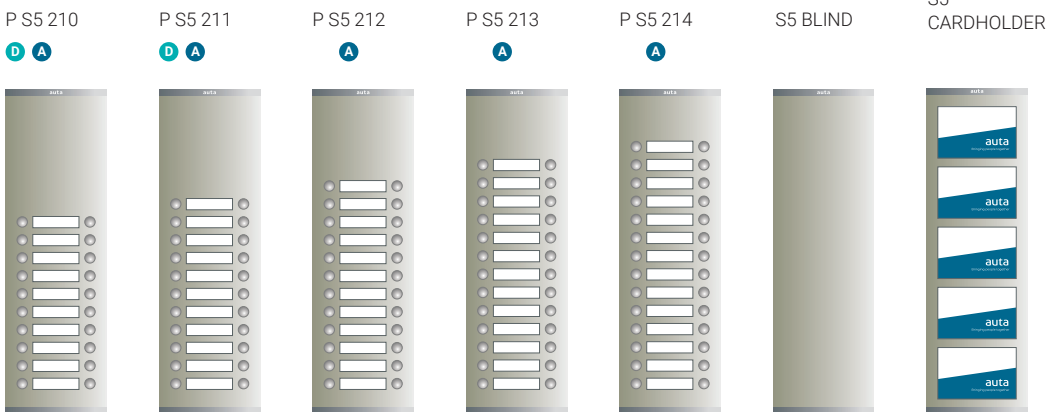

REF.	DESCRIPTION
D 650441 A 850441	P S4 211
850442	P S4 212
850400	S4 BLIND
654401	S4 CARDHOLDER

compact

D DIGITAL
A ANALOG

SERIES 5

Dimensions:
Entry panel: 400 x 130 mm
Mounting box: 390 x 130 x 60 mm

REF.	DESCRIPTION
D 650530	A P S5 110
650531	P S5 111
	850532 P S5 112
650540	850540 P S5 210
650541	850541 P S5 211
	850542 P S5 212
	850543 P S5 213