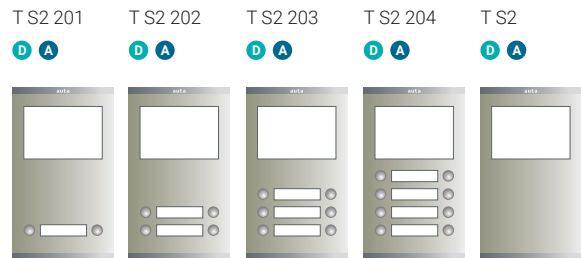

SERIES 2

Dimensions:
Entry panel: 215 x 130 mm
Mounting box: 203 x 130 x 60 mm

REF.	DESCRIPTION
D 651211	A 851211 T S2 101
D 651212	A 851212 T S2 102
D 651213	A 851213 T S2 103
D 651214	A 851214 T S2 104
D 651221	A 851221 T S2 201
D 651222	A 851222 T S2 202
D 651223	A 851223 T S2 203
D 651224	A 851224 T S2 204
D 651200	A 851200 T S2