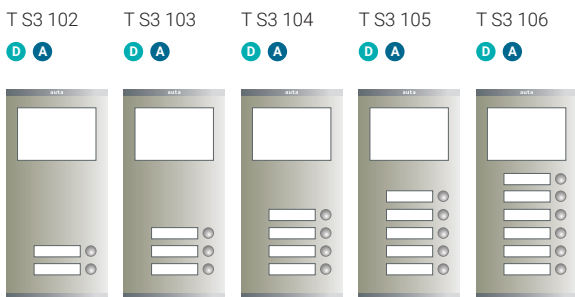

Entry panels

compact T

D DIGITAL T
A ANALOG T

SERIES 3

Dimensions:
Entry panel: 262 x 130 mm
Mounting box: 248 x 130 x 60 mm

REF.	DESCRIPTION
D 651312 A 851312	T S3 102
D 651313 A 851313	T S3 103
D 651314 A 851314	T S3 104
D 651315 A 851315	T S3 105
D 651316 A 851316	T S3 106
D 651322 A 851322	T S3 202
D 651323 A 851323	T S3 203
D 651324 A 851324	T S3 204
D 651325 A 851325	T S3 205
D 651326 A 851326	T S3 206

REF.	DESCRIPTION
D 651301 A 851301	T S3 101 AUTO KEY
D 651321 A 855321	T S3 201 AUTO KEY
D 651302	T S3 KEYPAD
D 651300 A 851300	T S3