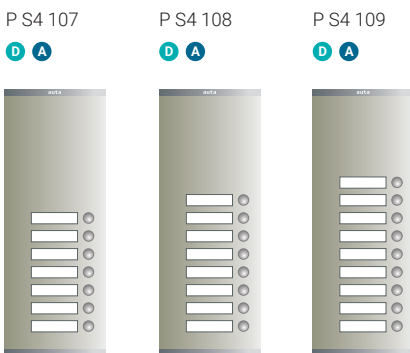

compact

D DIGITAL
A ANALOG

SERIES 4

Dimensions:
Entry panel: 330 x 130 mm
Mounting box: 319 x 130 x 60 mm

REF.	DESCRIPTION
D 650417 A 850417	P S4 107
650418 850418	P S4 108
650419 850419	P S4 109
650427 850427	P S4 207
650428 850428	P S4 208
650429 850429	P S4 209
650440 850440	P S4 210

REF.	DESCRIPTION
D 650441 A 850441	P S4 211
850442	P S4 212
850400	S4 BLIND
654401	S4 CARDHOLDER