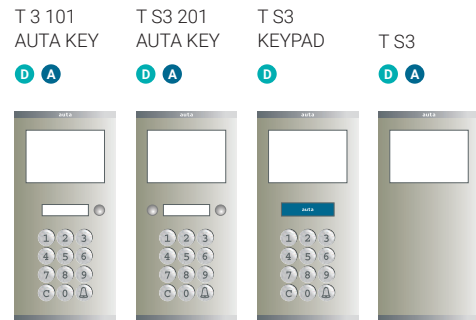

Entry panels

compact T

D DIGITAL T
A ANALOG T

SERIES 3

Dimensions:
Entry panel: 262 x 130 mm
Mounting box: 248 x 130 x 60 mm

REF.	DESCRIPTION
D 651312 A 851312	T S3 102
D 651313 A 851313	T S3 103
D 651314 A 851314	T S3 104
D 651315 A 851315	T S3 105
D 651316 A 851316	T S3 106
D 651322 A 851322	T S3 202
D 651323 A 851323	T S3 203
D 651324 A 851324	T S3 204
D 651325 A 851325	T S3 205
D 651326 A 851326	T S3 206

REF.	DESCRIPTION
D 651301 A 851301	T S3 101 AUTO KEY
D 651321 A 855321	T S3 201 AUTO KEY
D 651302	T S3 KEYPAD
D 651300 A 851300	T S3