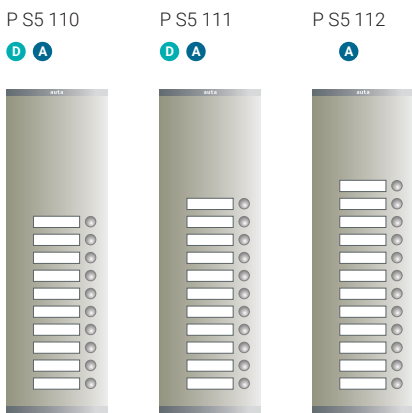

REF.	DESCRIPTION
D 650441 A 850441	P S4 211
850442	P S4 212
850400	S4 BLIND
654401	S4 CARDHOLDER

compact

D DIGITAL
A ANALOG

SERIES 5

Dimensions:
Entry panel: 400 x 130 mm
Mounting box: 390 x 130 x 60 mm

REF.	DESCRIPTION
D 650530	A P S5 110
650531	P S5 111
	850532 P S5 112
650540	850540 P S5 210
650541	850541 P S5 211
	850542 P S5 212
	850543 P S5 213