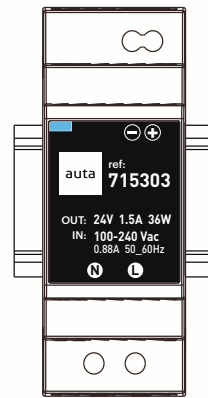

Temperatura

Temperature

-30° / +70°

Montaje

Mounting

Carril DIN o Superficie
DIN carril or Surface

35

90