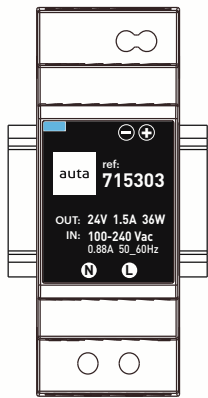

Entrada

Input

85-264 Vac 47-63 Hz
0.88A (115Vac) 0.48A (230Vac)

Salida

Output

24Vdc 1.5A 36W

Temperatura

Temperature

-30° / +70°

Montaje

Mounting

Carril DIN o Superficie
DIN carril or Surface

35