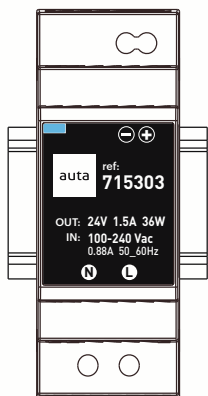

Montaje

Mounting

Carril DIN o Superficie
DIN carril or Surface

35