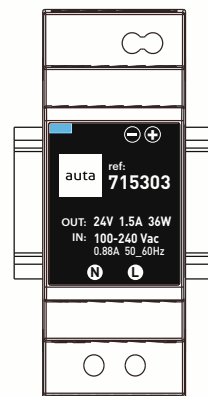

Mounting

Carril DIN o Superficie
DIN carril or Surface

35

90

58

**auta**

Bringing people together

auta.es