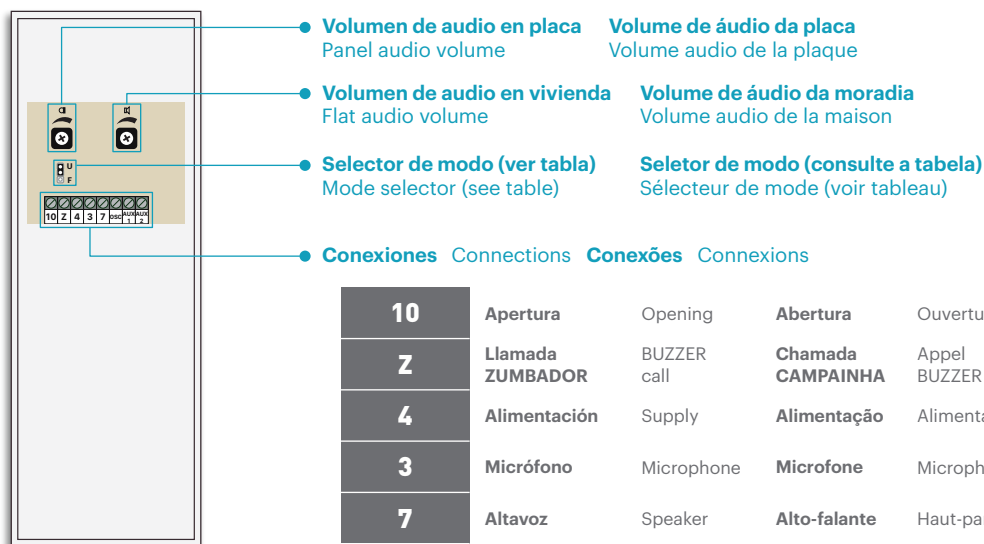

Teléfono analógico UNIVERSAL. Permite ser instalado en cualquier sistema analógico 4 + N. Incorpora dos pulsadores auxiliares que permiten la gestión de maniobras externas.

UNIVERSAL analog telephone. It can be installed in any 4 + N analogical system. It incorporates two auxiliary push-buttons that allows the management of external functions.

Características Features

Descrição Description

Telefone analógico UNIVERSAL. Pode ser instalado em qualquer sistema analógico 4 + N. Incorpora dois botões auxiliares que permitem o gerenciamento de manobras externas.

Téléphone analogique UNIVERSEL. Il peut être installé dans n'importe quel système analogique 4 + N. Il intègre deux boutons auxiliaires qui permettent la gestion des manœuvres externes.

Características Características

217

10	Apertura	Opening	Abertura	Ouverture
Z	Llamada ZUMBADOR	BUZZER call	Chamada CAMPAINHA	Appel BUZZER
4	Alimentación	Supply	Alimentação	Alimentation
3	Micrófono	Microphone	Microfone	Microphone
7	Altavoz	Speaker	Alto-falante	Haut-parleur
OSC	Llamada ELECTRÓNICA	ELECTRONIC call	Chamada ELETRÓNICA	Appel ÉLECTRONIQUE
AUX1	+9 Vcc	+9 Vdc	+9 Vcc	+9 Vcc
AUX2	+9 Vcc	+9 Vdc	+9 Vcc	+9 Vcc