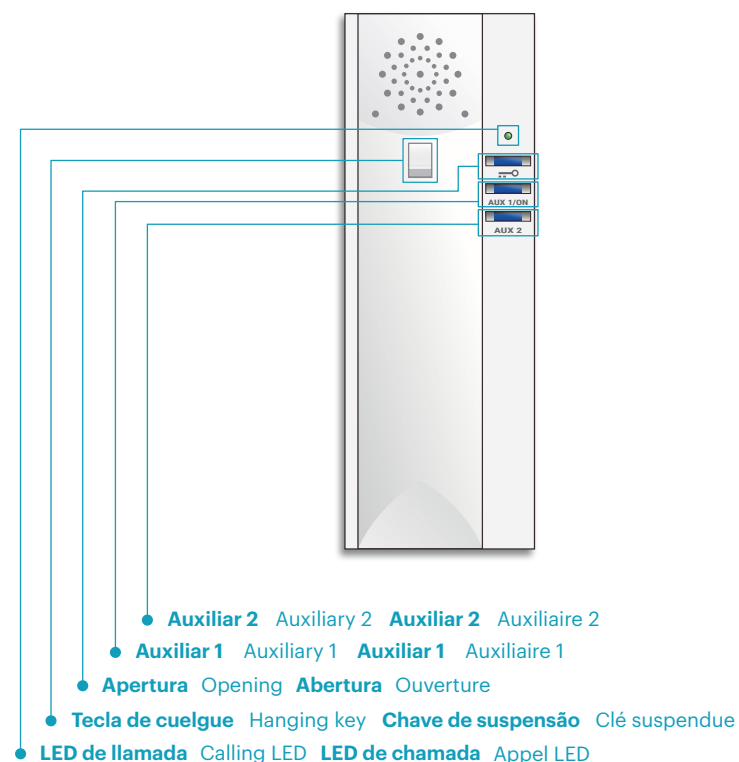

Teléfono analógico UNIVERSAL. Permite ser instalado en cualquier sistema analógico 4 + N. Incorpora dos pulsadores auxiliares que permiten la gestión de maniobras externas.

UNIVERSAL analog telephone. It can be installed in any 4 + N analogical system. It incorporates two auxiliary push-buttons that allows the management of external functions.

Características Features

Descrição Description

Telefone analógico UNIVERSAL. Pode ser instalado em qualquer sistema analógico 4 + N. Incorpora dois botões auxiliares que permitem o gerenciamento de manobras externas.

Téléphone analogique UNIVERSEL. Il peut être installé dans n'importe quel système analogique 4 + N. Il intègre deux boutons auxiliaires qui permettent la gestion des manœuvres externes.

Características Características