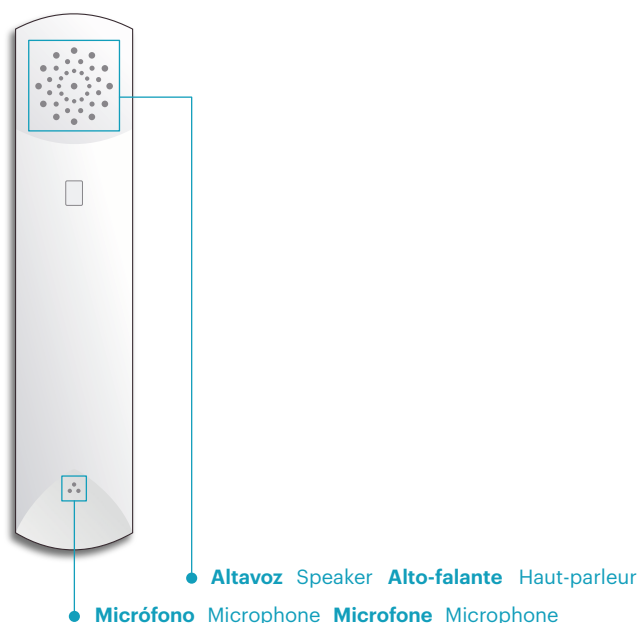

Características Features

Descrição Description

Telefone analógico UNIVERSAL. Pode ser instalado em qualquer sistema analógico 4 + N. Incorpora dois botões auxiliares que permitem o gerenciamento de manobras externas.

Téléphone analogique UNIVERSEL. Il peut être installé dans n'importe quel système analogique 4 + N. Il intègre deux boutons auxiliaires qui permettent la gestion des manœuvres externes.

Características Características