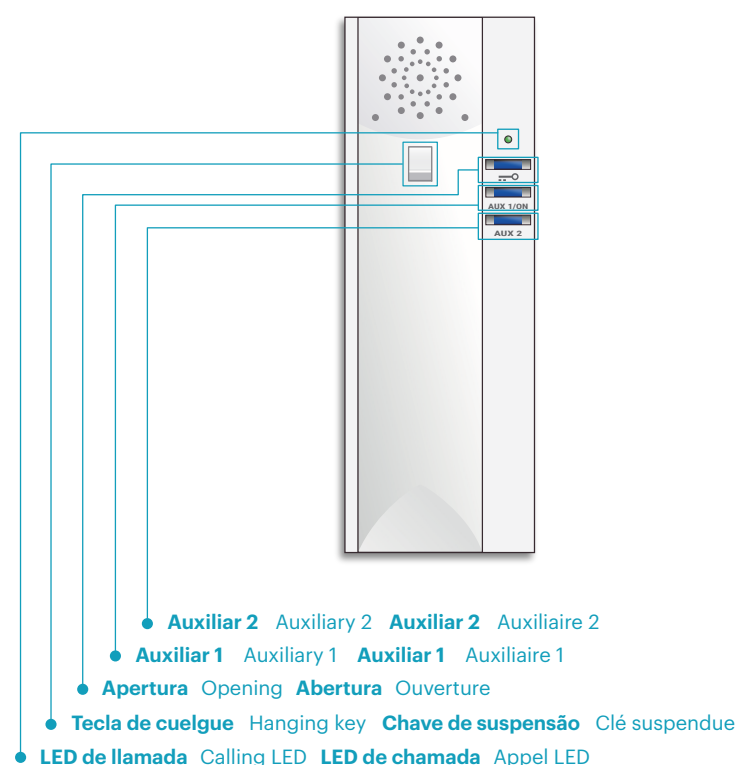

Bringing people together

Descripción Description

Teléfono analógico ELECTRÓNICO. Permite ser instalado en cualquier sistema Auta 4 + N de llamada electrónica. Incorpora dos pulsadores auxiliares que permiten la gestión de maniobras externas.

ELECTRONIC analog telephone. It can be installed in any Auta 4 + N electronic call system. It incorporates two auxiliary push-buttons that allows the management of external functions.

Características Features

Descrição Description

Telefone analógico ELETRÓNICO. Pode ser instalado em qualquer sistema de chamada eletrônica Auta 4 + N. Incorpora dois botões auxiliares que permitem o gerenciamento de manobras externas.

Téléphone analogique ÉLECTRONIQUE. Il peut être installé dans n'importe quel système d'appel électronique Auta 4 + N. Il intègre deux boutons auxiliaires qui permettent la gestion des manœuvres externes.